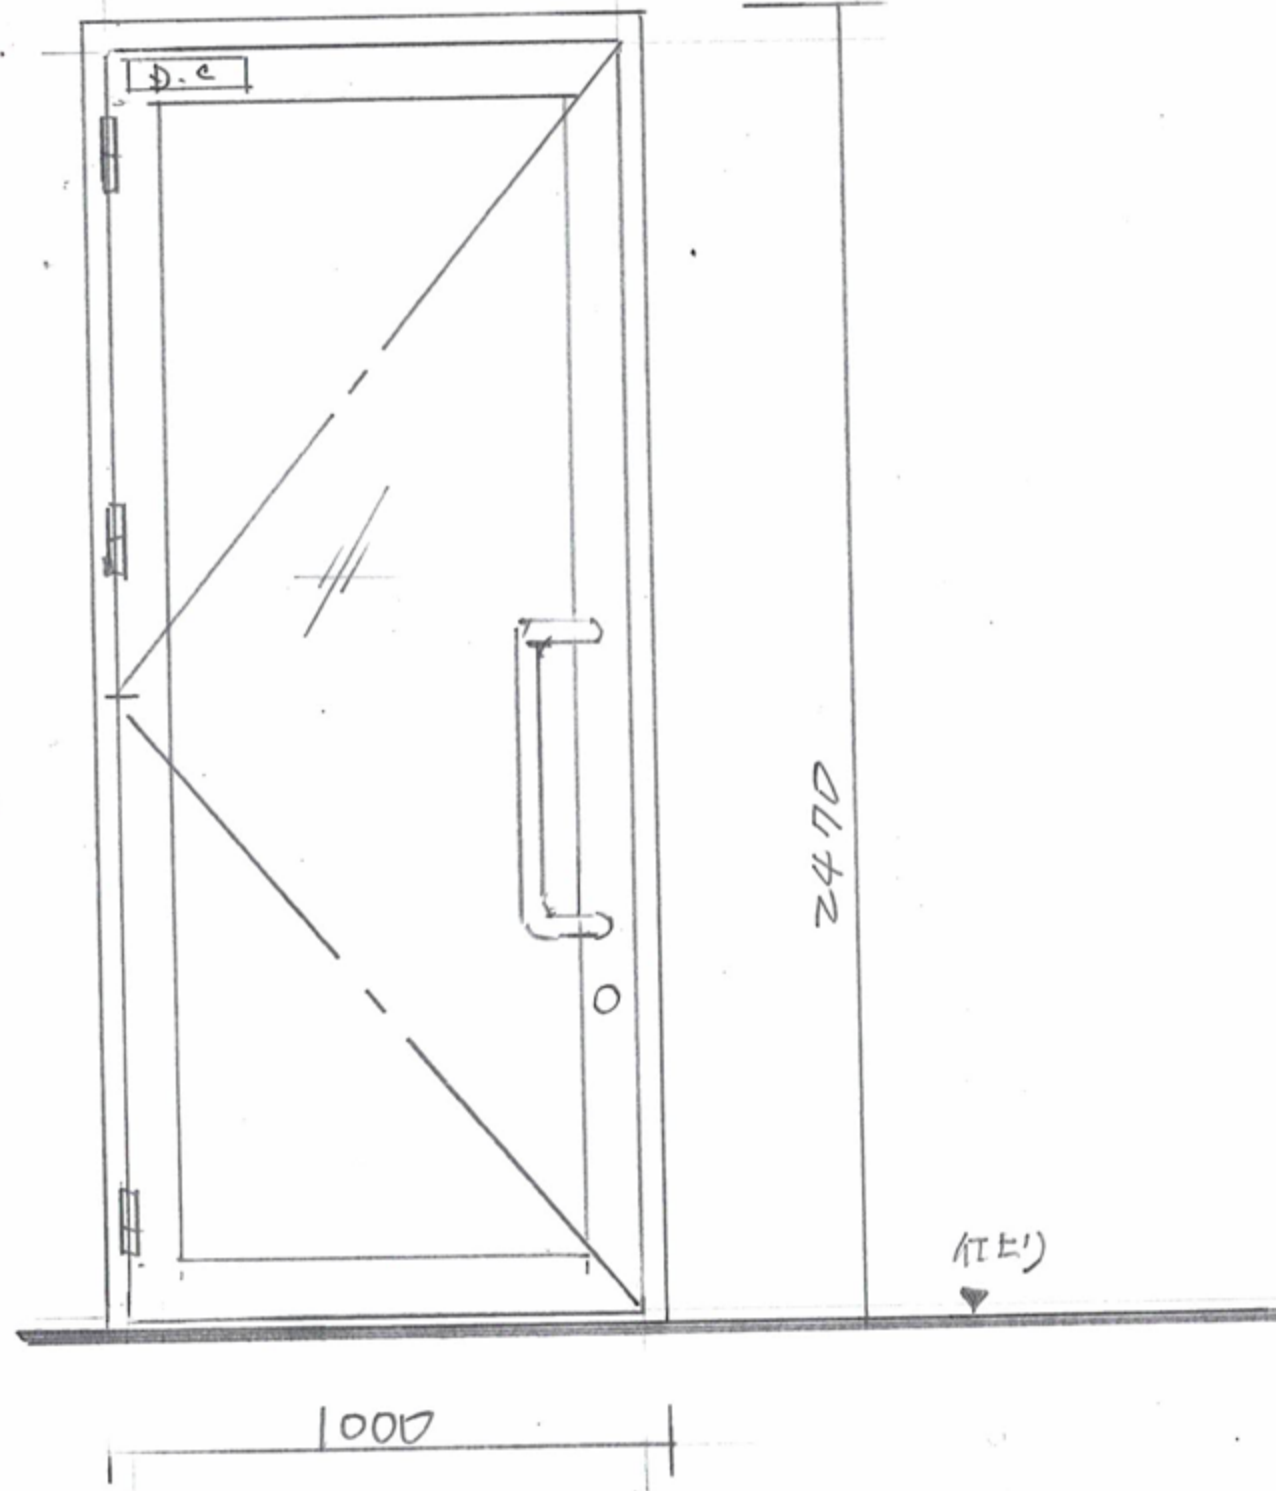

杉外付材木造納り

外観図

(株)ところざわ産業

図面名	△	△	△	訂正	△	△	工事名 平田学習塾	J N A S C U P	受領印	年 月 日	照査	設計	図番
	△	△	△										
	△	△	△										
	△	△	△										
	△	△	△										