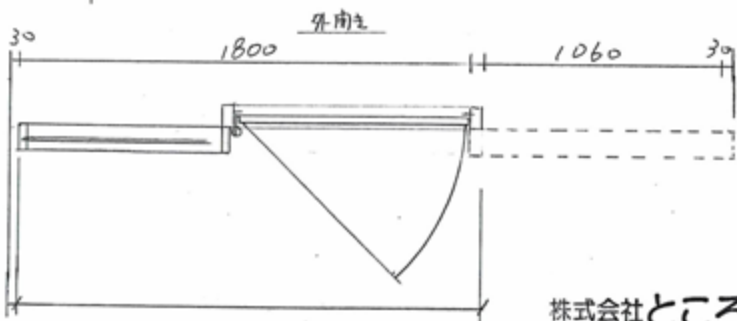

外觀図

株式会社 **ところざわ産業**  
 〒359-1102 埼玉県所沢市岩間町642-15  
 TEL 042-922-4333  
 FAX 042-928-2756

仕様 正	△	...	△	...	工事名 国分寺店舗改修工事	受領印 年月日	概算	設計	図番
	△	...	△	...			○	○	
	△	...	△	...					
	△	...	△	...					
	△	...	△	...					