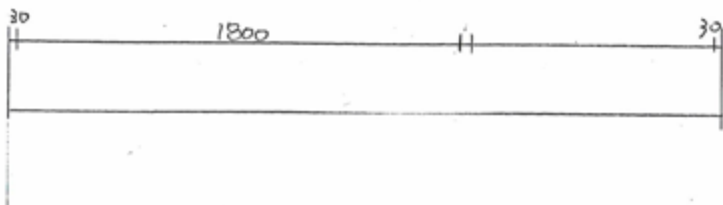

外觀図

株式会社 **ところざわ産業**  
 〒359-1102 埼玉県所沢市岩間町642-15  
 TEL 042-922-4333  
 FAX 042-928-2756

仕様 正	△	...	△	...	工事名 国分寺店舗改修工事	受領印 年月日	概算	設計	図番
	△	...	△	...			○	○	
	△	...	△	...					
	△	...	△	...					
	△	...	△	...					